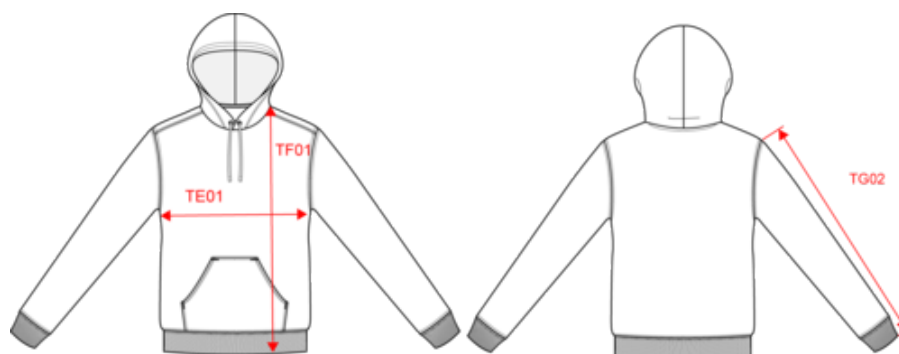

KARIBAN

K446

Sweat-shirt capuche contrastée homme

- Sweat-shirt à capuche bicolore au look casual et décontracté.
- En molleton gratté pour un confort optimal.
- Passe-fil pour écouteurs dans la poche kangourou et à l'encolure.

K465 K453

KARIBAN

K446

Sweat-shirt capuche contrastée homme

Dimensions (cm)

Mesures en cm	XS	S	M	L	XL	XXL	3XL	4XL
TE01 - 1/2 largeur poitrine à 1.5cm de l'emmanchure	49.00	52.00	55.00	58.00	61.00	64.00	67.00	70.00
TF01 - Hauteur totale de l'HSP	69.00	71.00	73.00	75.00	77.00	79.00	81.00	83.00
TG02 - Longueur manche longue	63.00	64.00	65.00	66.00	67.00	68.00	69.00	70.00